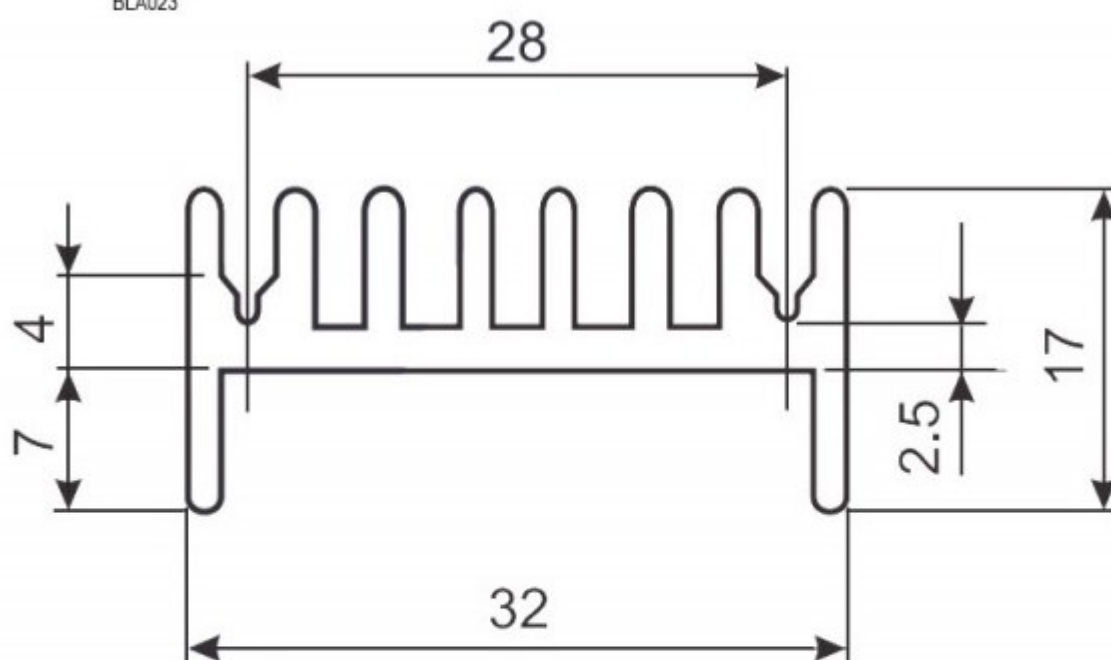

BLA023

**Высота 17**

**Ширина 32**

**Глубина 25**

**Транспортная упаковка: размер/кол-во 46\*34\*22/1600**

**Вес брутто 7.11**